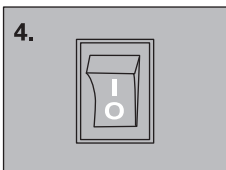

4. 当你想中止正在粉碎的纸张时,请按下“**R**”按钮,机器将会立即反转将待碎纸张退出,重新回到待机状态。

5. 关闭粉碎机电源开关,切断电源。

当粉碎对象是卡/CD时:

1. 使用前请仔细核对您的机器的电压规格,然后接通电源并按下电源开关。

2. 按一下“**I**”键,机器处于待机状态。

3. 把待碎卡/CD放入进口处,碎纸机自动启动。

4. 关闭粉碎机电源开关,切断电源。

故障显示及排解