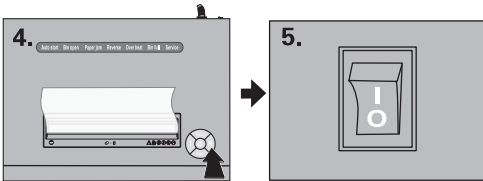

请使用非气雾性植物油

强制运行:

当碎纸处于堵纸状态时摁此键可强制碎纸机进行碎纸。

操作说明

当粉碎对象是纸类时:

1. 使用前请仔细核对您的机器的电压规格,然后接通电源并按下电源开关。

2. 按一下“**I**”键,机器处于待机状态。

3. 把待碎纸放入进纸口,机器自动启动碎纸。