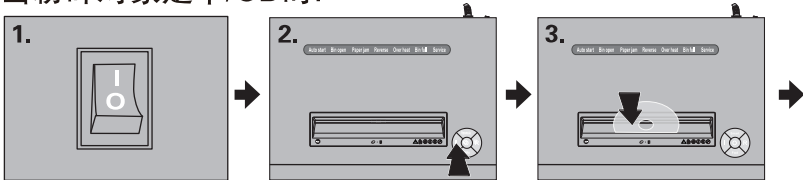

当粉碎对象是卡/CD时:

1. 使用前请仔细核对您的机器的电压规格,然后接通电源并按下电源开关。

2. 按一下“**I**”键,机器处于待机状态。

3. 把待碎卡/CD放入进口处,碎纸机自动启动。