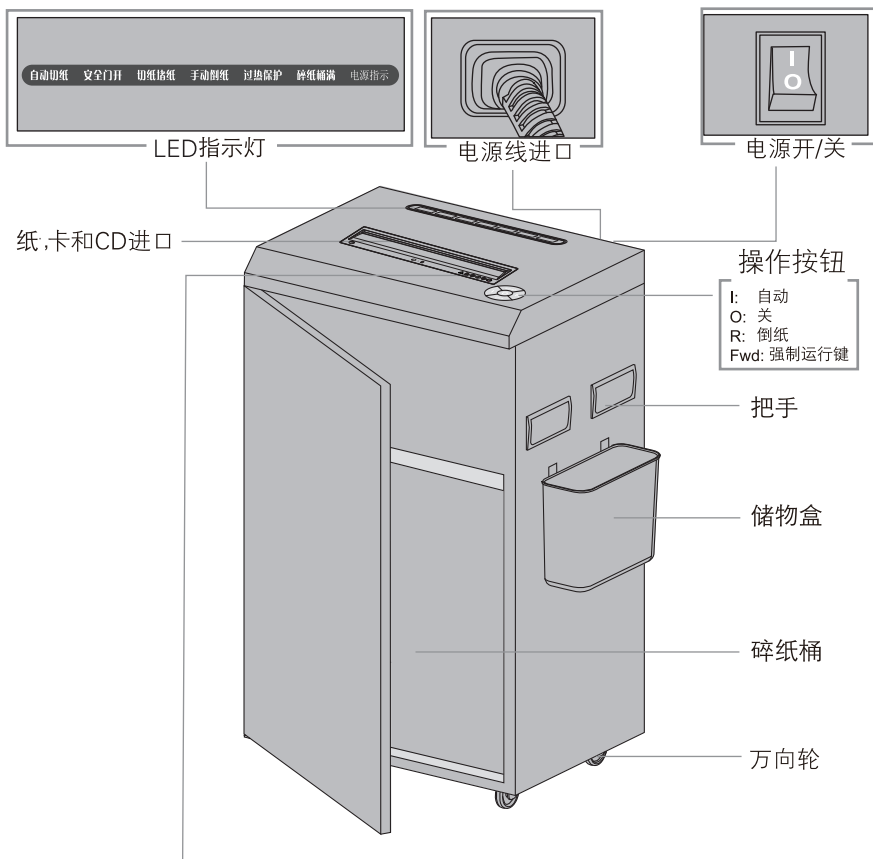

Golden® 金典

金典系列碎纸机

GD-9308/GD-9825/GD-9835

使用说明书

北京迪士比科技有限公司
www.goldenoa.com.cn

碎纸机的部件及功能

警示标记

 额定切纸量	 可碎光盘	 可碎信用卡
 请勿用手触摸进纸口	 避免头发接触进纸口	 远离气雾剂
 避免衣物接触进纸口	 远离儿童(该机器非玩具)	 警告
I 表示自动碎纸	O 表示关, 停止碎纸	R 表示自动退纸

-  1. 避免接触碎纸机暴露的刀片。
2. 接地插座尽量安装在碎纸机附近, 以方便操作更方便。

碎纸机的性能参数

适用于:

纸,信用卡,CD/DVD,钉书钉

不适用于:

连续打印的表格,粘贴标签,幻灯片,报纸,纸板,纸夹,湿纸,薄板或其它以上未提及的塑料物品。

功能:

自动启动、纸满提示、过热保护、过载保护、拉门断电、万向脚轮

参数表:

产品型号	GD-9308	GD-9825	GD-9835
碎纸效果	2*15(mm)	4*40 (mm)	4*30 (mm)
碎 CD/DVD 效果	2*15(mm)	4*40 (mm)	4*30 (mm)
碎信用卡效果	2*15(mm)	4*40 (mm)	4*30 (mm)
入口宽度	310mm	230mm	310mm
碎纸能力	1-22张 (70g/张)	1-25张 (70g/张)	1-35张 (70g/张)
碎纸速度	3m/min	3m/min	3.5m/min
碎纸桶容量	80L	31L	80L
额定功率	900W	495W	900W
净重/毛重	70/80kg	30/36.5kg	68,7/76.5kg
产品尺寸(长*宽*高)	520*385*895(mm)	420*270*720(mm)	520*385*895(mm)
包装尺寸(长*宽*高)	670*540*1160(mm)	525*380*975(mm)	670*540*1160(mm)

请使用非气雾性植物油

强制运行:

当碎纸处于堵纸状态时摁此键可强制碎纸机进行碎纸。

操作说明

当粉碎对象是纸类时:

1. 使用前请仔细核对您的机器的电压规格,然后接通电源并按下电源开关。

2. 按一下“**I**”键,机器处于待机状态。

3. 把待碎纸放入进纸口,机器自动启动碎纸。