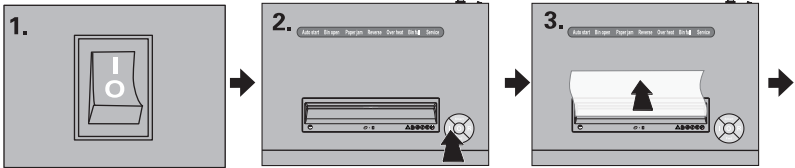

请使用非气雾性植物油

强制运行:

当碎纸处于堵纸状态时摁此键可强制碎纸机进行碎纸。

操作说明

当粉碎对象是纸类时:

1. 使用前请仔细核对您的机器的电压规格,然后接通电源并按下电源开关。

2. 按一下“**I**”键,机器处于待机状态。

3. 把待碎纸放入进纸口,机器自动启动碎纸。