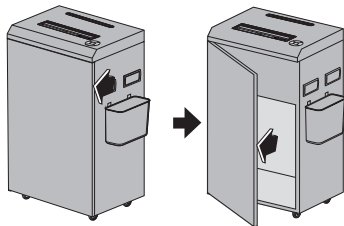

4.碎纸箱满:

现象：“碎纸桶满”灯亮

故障排解:打开安全门,取出碎纸篓,倒掉碎纸,重新放入,并关好安全门,“碎纸桶满”消失.