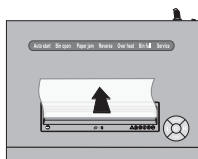

2.切纸堵纸:

现象：“切纸堵纸”灯亮.

故障排解:

(1)按“R”键2~3秒.

(2)在“R”和“I”两种工作模式之间相互切换,使被堵纸松动或缓慢退出.

(3)按“O”键关闭碎纸机.

(4)从进纸口缓慢拉出被卡纸.

(5)按“I”键机器重新处于待机状态.

3.过热保护:

现象：“过热保护”灯亮

故障排解:休息一段时间,直至“过热保护”消失,机器恢复正常.