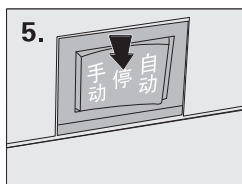

# 操作说明

⚠ 使用前请仔细核对机器的电源规格。

当粉碎对象是纸类时:

1. 拨动按钮至“自动”档，机器处于待机状态。

2. 把待碎纸放入进纸口,机器自动启动碎纸。

3. 当你想中止正在粉碎的纸张时,拨动按钮至“手动”档,机器将会立即反转将待碎纸张退出。

4. 重新拨动按钮至“自动”档,碎纸机重新回到待机状态。

5. 工作完毕,拨动按钮至“停止”档,切断电源。