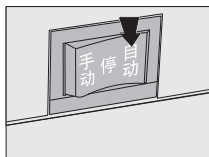

## 1. 切纸堵纸:

故障排解: 拨动按钮至“手动”档, 2-3秒。

在“手动”和“自动”两种工作模式之间相互切换, 使唤被堵纸松动或缓慢退出。

拨动按钮至“停止”档, 关闭碎纸机。

从进纸口缓慢拉出被卡纸。

重新拨动按钮至“自动”档, 碎纸机重新回到待机状态。