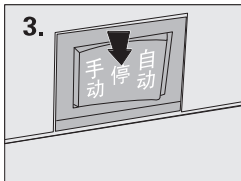

3. 工作完毕,拨动按钮至“停止”档,切断电源。