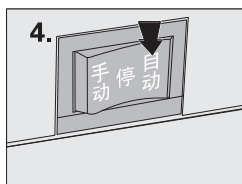

# 操作说明

⚠ 使用前请仔细核对机器的电源规格。

当粉碎对象是纸类时:

1. 拨动按钮至“自动”档，机器处于待机状态。

2. 把待碎纸放入进纸口,机器自动启动碎纸。

3. 当你想中止正在粉碎的纸张时,拨动按钮至“手动”档,机器将会立即反转将待碎纸张退出。

4. 重新拨动按钮至“自动”档,碎纸机重新回到待机状态。

5. 工作完毕,拨动按钮至“停止”档,切断电源。