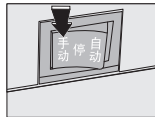

拨动按钮至“手动”档2~3秒

⚠ 请使用非气雾性植物油