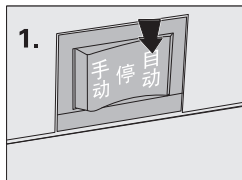

# 操作说明

⚠ 使用前请仔细核对机器的电源规格。

当粉碎对象是纸类时:

1. 拨动按钮至“自动”档，机器处于待机状态。

2. 把待碎纸放入进纸口,机器自动启动碎纸。

3. 当你想中止正在粉碎的纸张时,拨动按钮至“手动”档,机器将会立即反转将待碎纸张退出。

4. 重新拨动按钮至“自动”档,碎纸机重新回到待机状态。

5. 工作完毕,拨动按钮至“停止”档,切断电源。