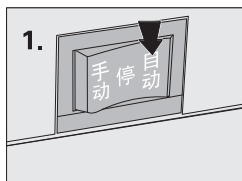

1. 拨动按钮至“自动”档,机器处于待机状态。