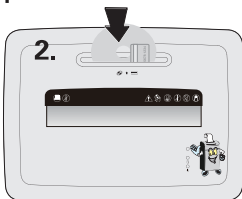

2. 把待碎卡/CD放入进口处,碎纸机自动启动。