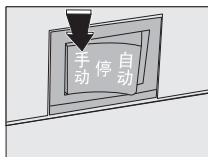

故障显示及排解

1. 切纸堵纸:

故障排解: 拨动按钮至“手动”档, 2-3秒。