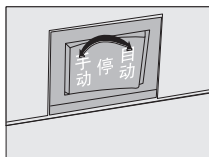

在“手动”和“自动”两种工作模式之间相互切换, 使唤被堵纸松动或缓慢退出。